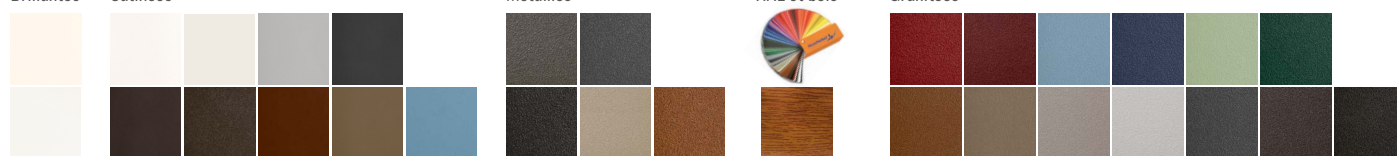

COLORIS & FINITIONS RAL STANDARDS

Brillantes

Satinées

Metallics

RAL et bois*

Granitées

* en option avec plus value
Teintes autre RAL disponibles en option

Expert Préfalal