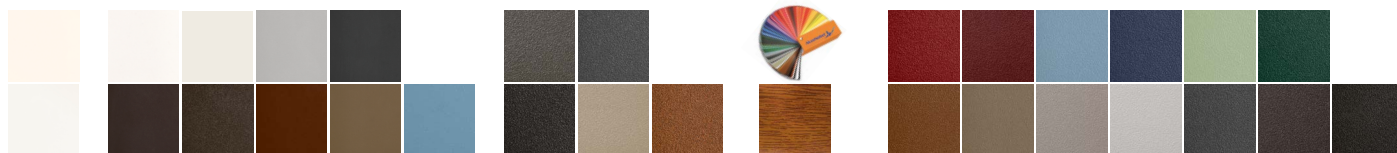

### COLORIS & FINITIONS RAL STANDARDS

Brillantes

Satinées

Metallics

RAL et bois\*

Granitées

\* en option avec plus value  
Teintes autre RAL disponibles en option

Expert Préfal