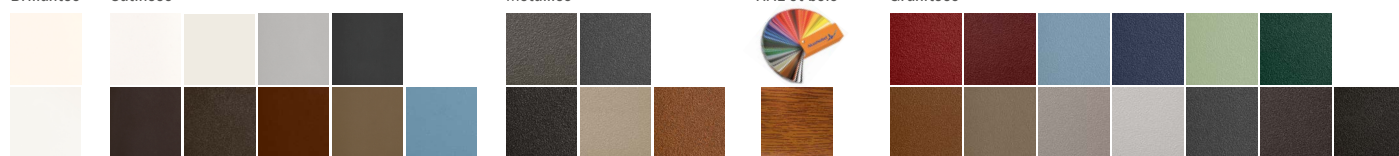

COLORIS & FINITIONS RAL STANDARDS

Brillantes

Satinées

Metallics

RAL et bois*

Granitées

* en option avec plus value
Teintes autre RAL disponibles en option

Expert Préfal