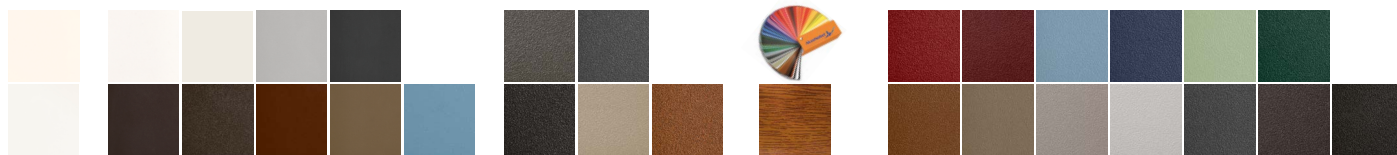

### COLORIS & FINITIONS RAL STANDARDS

Brillantes

Satinées

Metallics

RAL et bois\*

Granitées

\* en option avec plus value  
Teintes autre RAL disponibles en option

Expert Préfalú