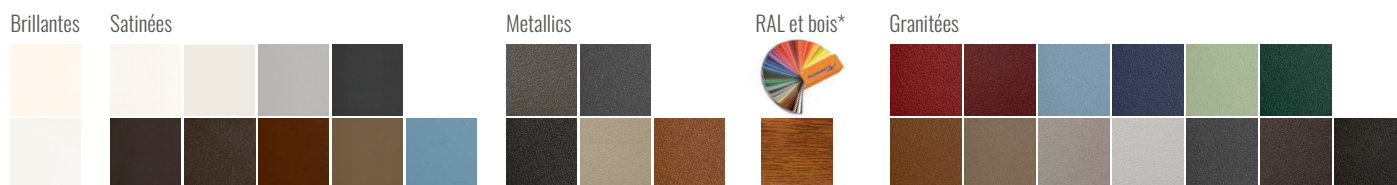

COLORIS & FINITIONS RAL STANDARDS

* en option avec plus value
Teintes autre RAL disponibles en option

Expert Préfal

Préfal
ZI des Platières
Rue de la Maison Rose
69440 MORNANT
Tel. 04 72 67 09 67