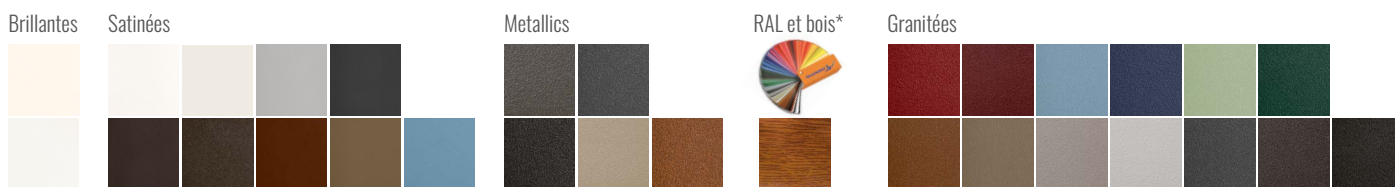

ARMURE

GAMME MÉDIÉVALE
STYLE CLASSIQUE
Alu effet fer forgé

CARACTÉRISTIQUES TECHNIQUES

Matière : Aluminium

Motorisable : Non

Version coulissante : Non

Vision : Semi-ajourée

Barreaux : ø 20 x 2 mm

COLORIS & FINITIONS RAL STANDARDS

* en option avec plus value
Teintes autre RAL disponibles en option

Expert Préfalou

Préfalou
ZI des Platières
Rue de la Maison Rose
69440 MORNANT
Tel. 04 72 67 09 67