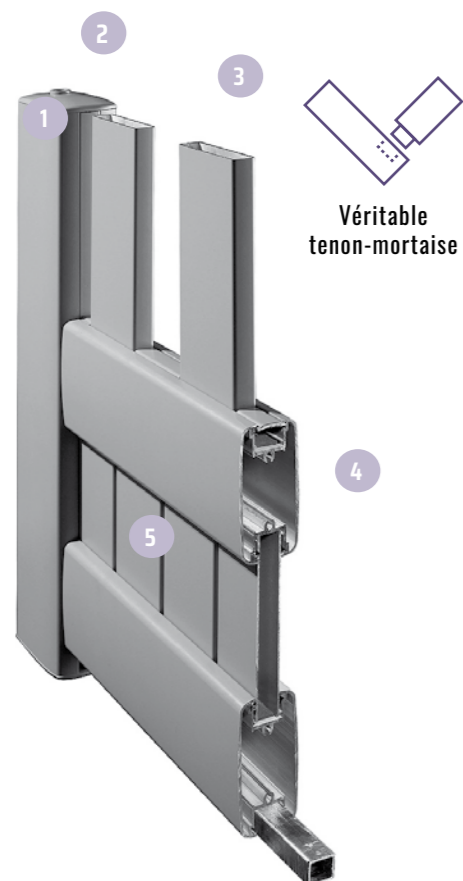

# NOS NIVEAUX DE FINITIONS

de portails sur-mesure

Les portails, portillons et clôtures Préfalu sont disponibles en 2 gammes

## SÉDUCTION

PORTAIL ET PORTILLON

- 1 Embout moulé
- 2 Montant 100 x 66
- 3 Lame 85 x 20
- 4 Traverse 100 x 50
- 5 Remplissage bas plein droit

## ATTRACTION

PORTAIL ET PORTILLON

- 1 Montant 81 x 53
- 2 Lame 84 x 14
- 3 Traverse 70 x 46
- 4 Remplissage bas plein droit

	SÉDUCTION	ATTRACTION
Nb portails battants	143	76
Transformé coulissant	139	Non
Nb portails coulissants	66	38
Nb décors Alunox	16	16
Dimension montant	100 x 66	81 x 53
Dimension traverse	100 x 50	70 x 46
Lames standard 84 mm		Epaisseur 14 mm
Lames standard 85 mm	Epaisseur 20 mm	
Lames larges LL 171 mm	Epaisseur 20 mm	Epaisseur 14 mm
Lames extra larges XL 256 x 32 mm	Epaisseur 32 mm	Non
Lames extra larges 3L 256 x 20 mm	Epaisseur 20 mm	Epaisseur 14 mm
Lames ajourées AJ 84 mm	Epaisseur 20 mm	Epaisseur 14 mm
Lames ajourées larges AJL	Epaisseur 20 mm	Epaisseur 14 mm
Lames brise-vent BV 94 mm	Epaisseur 16 mm	Non
Nb tôles perforées	7	7
Tôles découpe laser mono tôle	5 + Sur demande	5 + Sur demande
Tôles découpe laser tri tôle	8 + Sur demande	Non
Sabot	Inox en option	Inox en option
Rail coulissant	Inox/acier	Inox/acier
Garantie assemblage	20 ans	20 ans
Garantie laquage	20 ans	20 ans
Nb couleurs standard délai court	3	3
Nb couleurs standard	29	29
Montage pivot montage paumelles	Oui	Oui
Montage applique arrière pose C à 180°	Oui	Oui
Relève de pente	Option 15° maxi	Non
Alignement clôture	Oui	Oui
Dimensions maxi battant	5000 x 2200	4000 x 1800
Dimensions maxi portillon	2000 x 2200	2000 x 1800
Dimensions maxi coulissant	6000 x 2000	4500 x 1800
Dimensions maxi coulissant autoportant	4300 x 2000	Non
Dimensions maxi transformé coulissant	4500 x 2000	Non
Bicoloration sans plus-value	Oui	Oui
Laquage ral hors standard (Akzonobel) plus-value	+20%	+20%
Laquage ton bois CD11G en option	+40%	Non