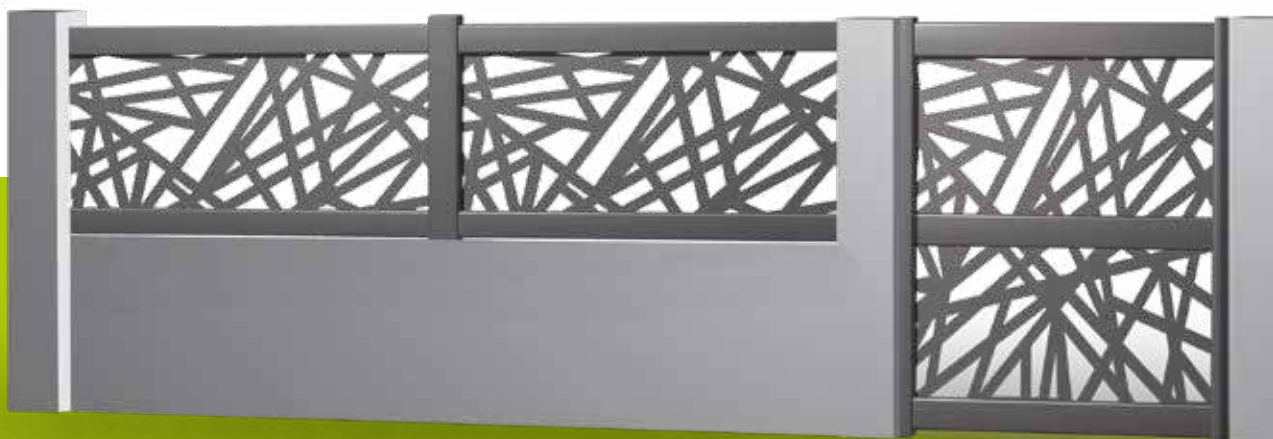

SPÉCIAL ACCÈS

CLÔTURES & PORTILLONS

Portillon Stano et
clôture brise-vent

Totem boîte
aux lettres
lames larges

Clôture 1 lisse en escalier

Clôture ajourée Alpes

Portail Goron et clôture 3 lisses avec découpe boîte aux lettres

Ensemble Shan avec 41 mètres linéaires de clôture 4 lisses

Ensemble Mary brise-vent et clôture assortie (28 mètres)

ENSEMBLE ARAGATS

SPÉCIAL ACCÈS

CLÔTURES & PORTILLONS

Ensemble clôture, portail et portillon en lames ajourées larges.

Ensemble de clôture brise-vent.

45 mètres de clôture lames ajourées larges (suivi de pente).

176 mètres linéaires de clôture brise-vent avec traverses (pose en escalier).

31 mètres linéaires de clôture lames ajourées larges.

Occultation de l'extérieur tout en laissant passer le vent.

**ENSEMBLE
MARCY**

SPÉCIAL ACCÈS CLÔTURES & PORTILLONS

Ensemble Aragats

Découpe clôture boîte aux lettres

Clôture lames ajourées larges en escalier